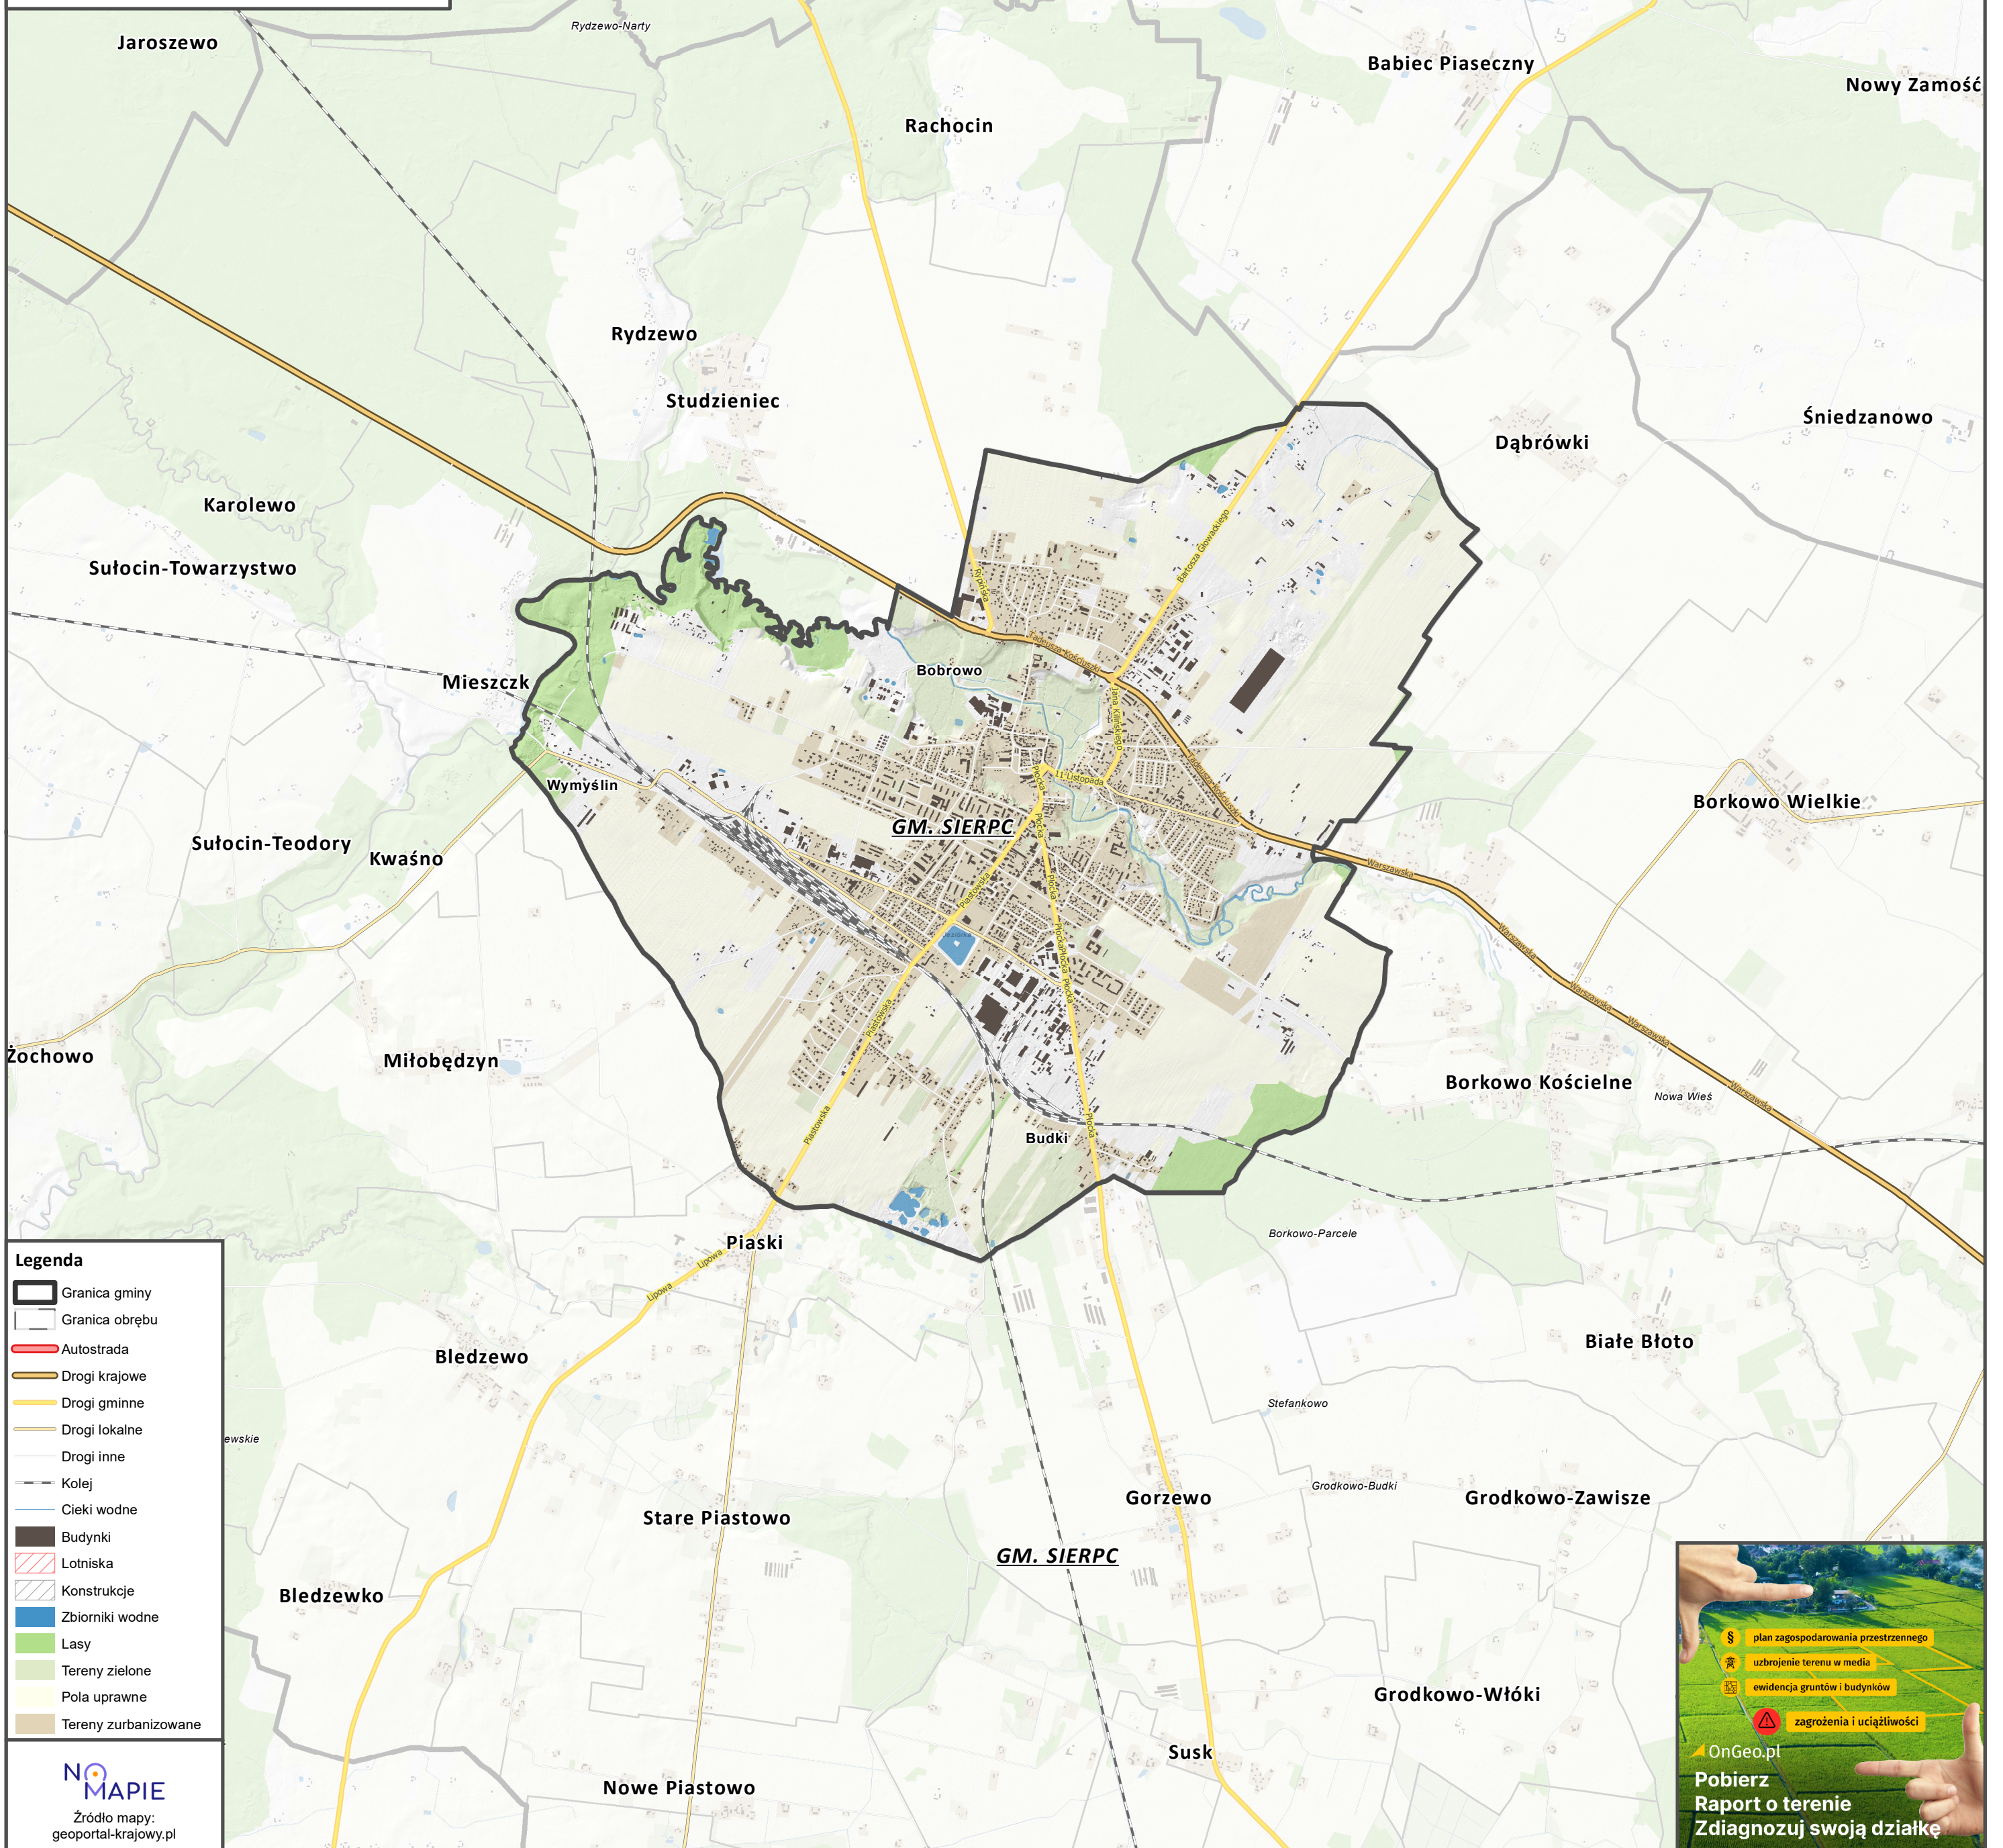

MAPA GMINY SIERPC

1:50 000

TOWO

Legenda

- Granica gminy
- Granica obrębu
- Autostrada
- Drogi krajowe
- Drogi gminne
- Drogi lokalne
- Drogi inne
- Kolej
- Cieki wodne
- Budynki
- Lotniska
- Konstrukcje
- Zbiorniki wodne
- Lasy
- Tereny zielone
- Pola uprawne
- Tereny zurbanizowane

NO
MAPIE

Źródło mapy:
geoportal-krajowy.pl

plan zagospodarowania przestrzennego
uzbrojenie terenu w media
ewidencja gruntów i budynków
zagrożenia i uciążliwości

OnGeo.pl
Pobierz
Raport o terenie
Zdiagnozuj swoją działkę